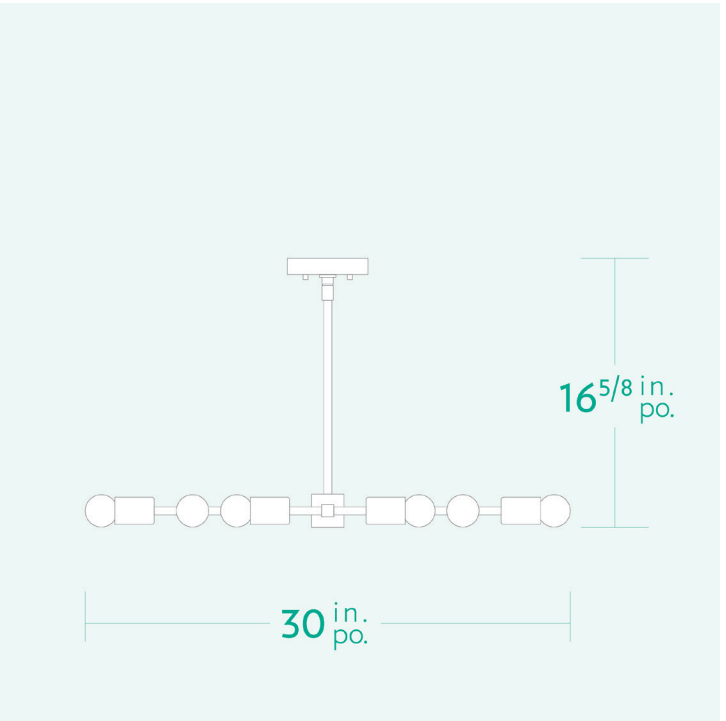

AM/PM

H A N D C R A F T E D L U M I N A I R E S

MICASA

SPECIFICATIONS

- Overall Dimensions : (Width x Height x Depth)
  30 x 30 x 16^{5/8} in.
- Base : Circular **5 in.** x **1 in.** thick.
- Shade : None, Apparent lightbulbs
- Materials : Metal, Porcelain, Glass

LIGHTING

- Incandescent, dimmable and LED compatible
- Include : 12x LED lightbulb A15 - E26 7W - 3000K - 700 lumens (*not included for Europe*)
- 60 Watt maximum
- **E26 Socket** (*E27 for Europe*)
- 110V - 220V

FINISHES

This model is available in a variety of finishes. You can consult the colors displayed on this product sheet or on-line at ampmlighting.com/inspirations/finishes/

INSTALLATION POSSIBILITY

Ceiling

Étude | @ampmlighting

CERTIFICATION
UL for Canada & USA

Etsy /ampmlighting
ampmlighting.com - luminairesampm.com
Designed and handcrafted in Quebec/Canada