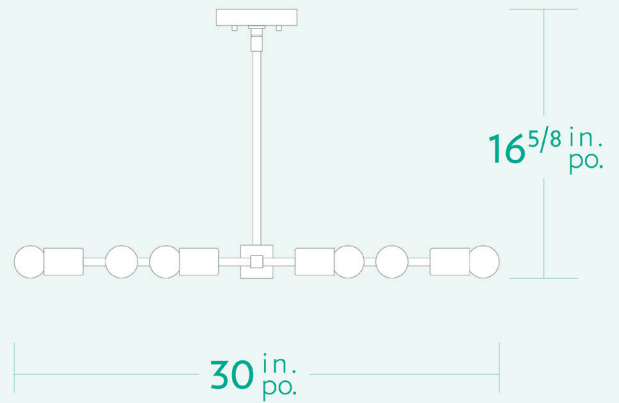

AM/PM

L U M I N A I R E S F A I T S M A I N

MICASA

CARACTÉRISTIQUES

- Dimensions Hors-Tout : (Longueur x Hauteur x Profondeur)
  30 x 30 x 16^{5/8} po.
- Base : Circulaire **5** po. x **1** po.
- Abat-jour: Aucun, Ampoules apparentes
- Matériaux : Métal, Porcelaine, Verre

ÉCLAIRAGE

- Incandescent, graduable et compatible DEL
- Inclus : 12x ampoule DEL A15 - E26
  7W - 3000K - 700 lumens (*pas incluse pour l'Europe*)
- 60 Watt maximum
- Culot **E26** (*E27 pour l'Europe*)
- 110V - 220V

FINITIONS

Ce modèle est disponible dans une variété de finitions. Vous pouvez consulter les couleurs affichées sur cette fiche et en ligne à l'adresse ampmlighting.com/fr/inspirations/finitions/

POSSIBILITÉ D'INSTALLATION

Plafond

Étude et conception

CERTIFICATION
UL pour Canada & USA

Etsy /ampmlighting
ampmlighting.com - luminairesampm.com
Conçu et fabriqué à la main au Québec/Canada