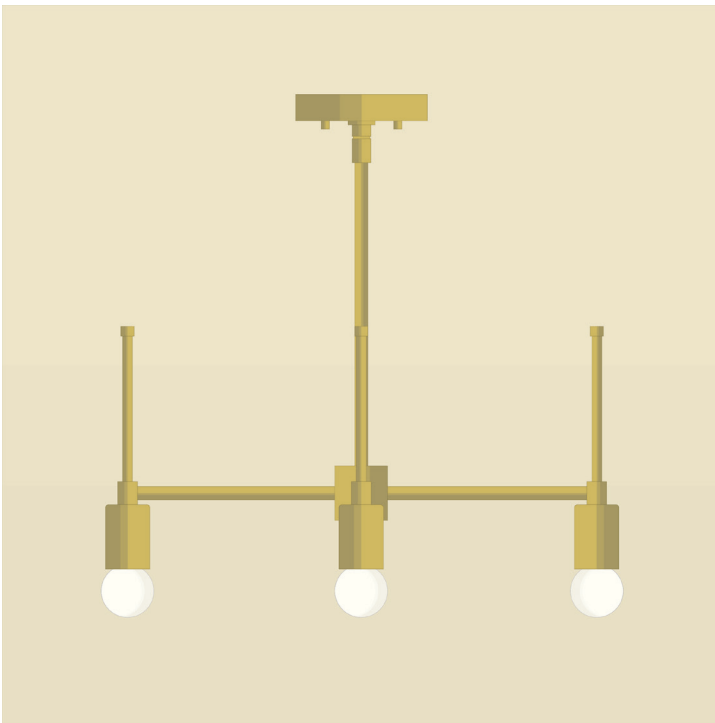

AM/PM

H A N D C R A F T E D L U M I N A I R E S

SPACE INVADERS

SPECIFICATIONS

- Overall Dimensions : (Width x Height x Depth)
19^{3/4} x 20 x 19^{3/4} in.
- Base : Circular **5 in.** x **1 in.** thick.
- Shade : None
- Materials : Metal, Porcelain, Glass

SPACE INVADERS

CARACTÉRISTIQUES

- Dimensions Hors-Tout : (Longueur x Hauteur x Profondeur)
19^{3/4} x 20 x 19^{3/4} po.
- Base : Circulaire **5 po. x 1 po.**
- Abat-jour : Aucun
- Matériaux : Métal, Porcelaine, Verre

ÉCLAIRAGE

- Incandescent, graduable et compatible DEL
- Inclus : 4x ampoule DEL A15 - E26
7W - 3000K - 700 lumens (*pas incluse pour l'Europe*)
- 60 Watt maximum
- Culot **E26** (*E27 pour l'Europe*)
- 110V - 220V