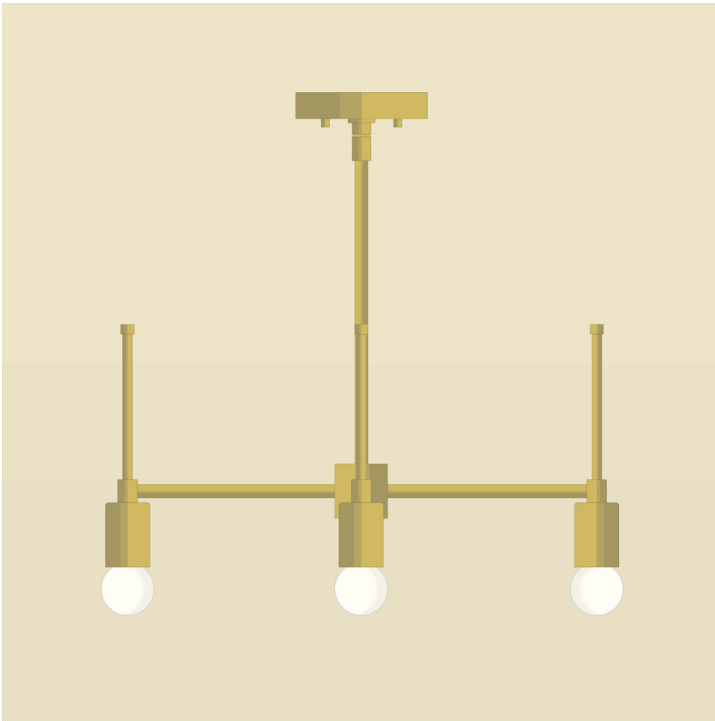

AM/PM

H A N D C R A F T E D L U M I N A I R E S

SPACE INVADERS

SPECIFICATIONS

- Overall Dimensions : (Width x Height x Depth)
19^{3/4} x 20 x 19^{3/4} in.
- Base : Circular **5 in.** x **1 in.** thick.
- Shade : None
- Materials : Metal, Porcelain, Glass

LIGHTING

- Incandescent, dimmable and LED compatible
- Include : 4x LED lightbulb A15 - E26 7W - 3000K - 700 lumens (*not included for Europe*)
- 60 Watt maximum
- **E26 Socket** (*E27 for Europe*)
- 110V - 220V

SPACE INVADERS

CARACTÉRISTIQUES

- Dimensions Hors-Tout : (Longueur x Hauteur x Profondeur)
19^{3/4} x 20 x 19^{3/4} po.
- Base : Circulaire **5 po. x 1 po.**
- Abat-jour : Aucun
- Matériaux : Métal, Porcelaine, Verre

ÉCLAIRAGE

- Incandescent, graduable et compatible DEL
- Inclus : 4x ampoule DEL A15 - E26
7W - 3000K - 700 lumens (*pas incluse pour l'Europe*)
- 60 Watt maximum
- Culot **E26** (*E27 pour l'Europe*)
- 110V - 220V