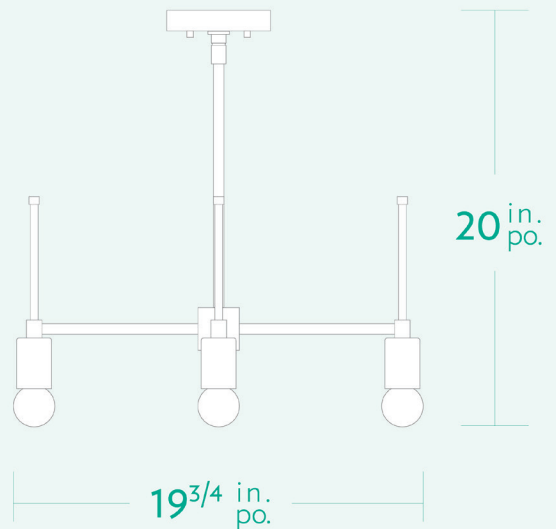

AM/PM

L U M I N A I R E S F A I T S M A I N

SPACE INVADERS

CARACTÉRISTIQUES

- Dimensions Hors-Tout : (Longueur x Hauteur x Profondeur)
  19^{3/4} x 20 x 19^{3/4} po.
- Base : Circulaire **5 po. x 1 po.**
- Abat-jour : Aucun
- Matériaux : Métal, Porcelaine, Verre

ÉCLAIRAGE

- Incandescent, graduable et compatible DEL
- Inclus : 4x ampoule DEL A15 - E26
  7W - 3000K - 700 lumens (*pas incluse pour l'Europe*)
- 60 Watt maximum
- Culot **E26** (*E27 pour l'Europe*)
- 110V - 220V

FINITIONS

Ce modèle est disponible dans une variété de finitions. Vous pouvez consulter les couleurs affichées sur cette fiche et en ligne à l'adresse ampmlighting.com/fr/inspirations/finitions/

POSSIBILITÉ D'INSTALLATION

Plafond

ÉTSY @ampmlighting

CERTIFICATION
UL pour Canada & USA

Etsy /ampmlighting
ampmlighting.com - luminairesampm.com
Conçu et fabriqué à la main au Québec/Canada