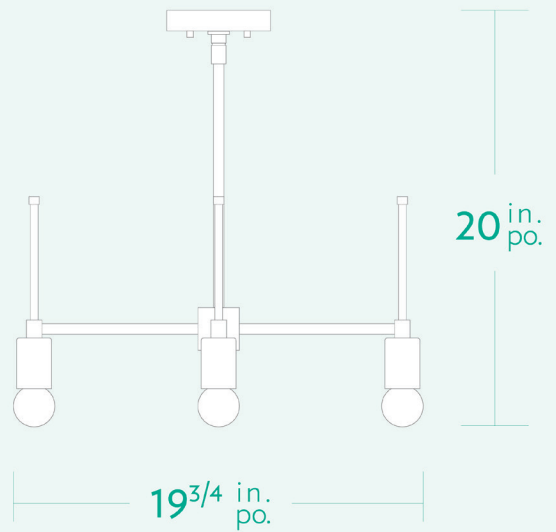

AM/PM

H A N D C R A F T E D L U M I N A I R E S

SPACE INVADERS

SPECIFICATIONS

- Overall Dimensions : (Width x Height x Depth)
19^{3/4} x 20 x 19^{3/4} in.
- Base : Circular **5 in.** x **1 in.** thick.
- Shade : None
- Materials : Metal, Porcelain, Glass

LIGHTING

- Incandescent, dimmable and LED compatible
- Include : 4x LED lightbulb A15 - E26 7W - 3000K - 700 lumens (*not included for Europe*)
- 60 Watt maximum
- **E26 Socket** (*E27 for Europe*)
- 110V - 220V

SPACE INVADERS

CARACTÉRISTIQUES

- Dimensions Hors-Tout : (Longueur x Hauteur x Profondeur)
19^{3/4} x 20 x 19^{3/4} po.
- Base : Circulaire **5 po. x 1 po.**
- Abat-jour : Aucun
- Matériaux : Métal, Porcelaine, Verre