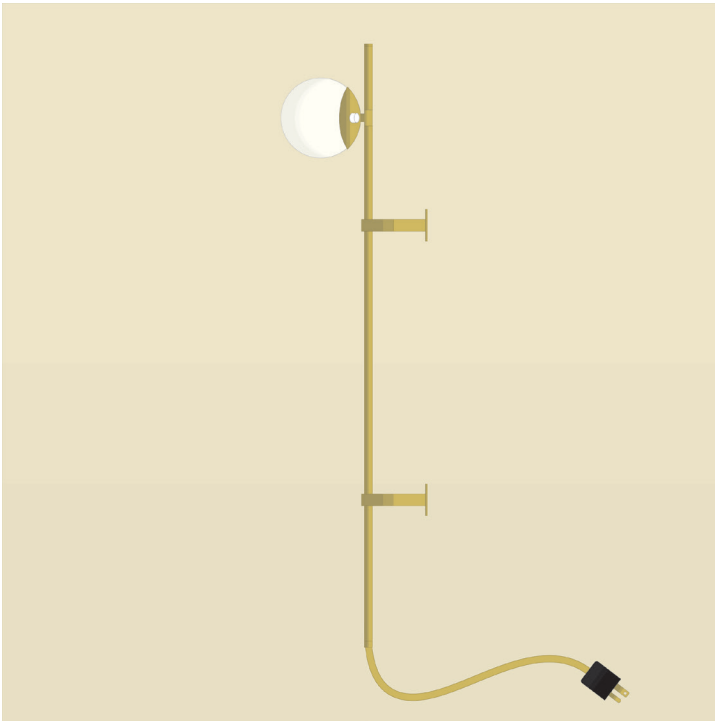

AM/PM

H A N D C R A F T E D L U M I N A I R E S

WALLIT

SPECIFICATIONS

- Overall Dimensions : (Width x Height x Depth)
5 x 41^{1/2} x 9 in.
- Base : None, Plug-in
- Shade : 5 in. Opaline Glass Globe
- Materials : Metal, Thermoplastic, Glass

LIGHTING

- Incandescent, dimmable and LED compatible
- Include : 1x LED lightbulb T6 - G9 5W - 3000K - 550 lumens (*not included for Europe*)
- 60 Watt maximum
- **G9** Socket
- 110V

FINISHES

This model is available in a variety of finishes. You can consult the colors displayed on this product sheet or on-line at ampmlighting.com/inspirations/finishes/

PORTAFO

CARACTÉRISTIQUES

- Dimensions Hors-Tout :
(Largeur x Hauteur x Profondeur)
5 x 41¹/₂ x 9 po.
- Base : Aucune, Branchable
- Abat-jour : Globe Verre Opaline 6 po.
- Matériaux : Métal, Thermoplastique, Verre

ÉCLAIRAGE

- Incandescent, graduable et compatible DEL
- Inclus : 1x ampoule DEL T6 - G9
5W - 3000K - 550 lumens (*pas incluse pour l'Europe*)
- 60 Watt maximum
- Culot **G9**
- 110V

FINITIONS

Ce modèle est disponible dans une variété de finitions. Vous pouvez consulter les couleurs affichées sur cette fiche et en ligne à l'adresse ampmlighting.com/fr/inspirations/finitions/