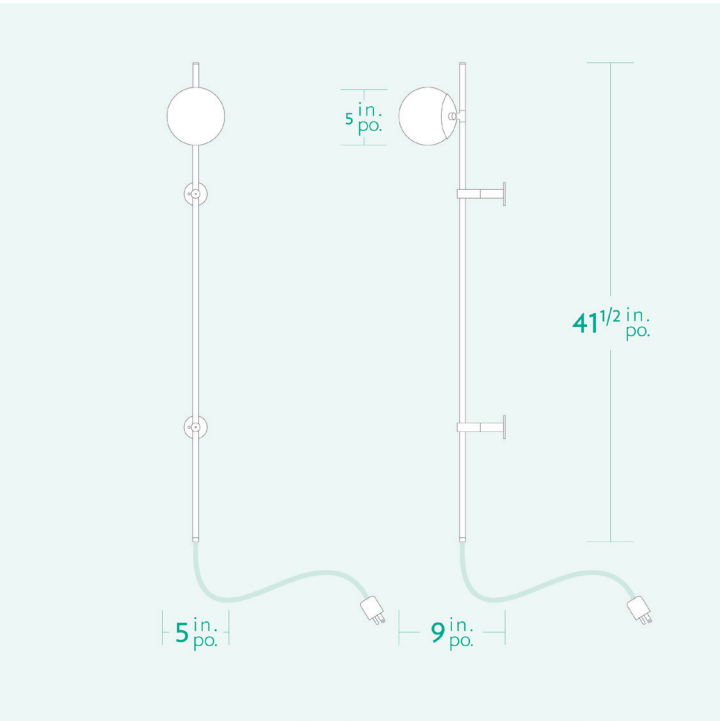

AM/PM

H A N D C R A F T E D L U M I N A I R E S

WALLIT

SPECIFICATIONS

- Overall Dimensions : (Width x Height x Depth)
5 x 41^{1/2} x 9 in.
- Base : None, Plug-in
- Shade : 5 in. Opaline Glass Globe
- Materials : Metal, Thermoplastic, Glass

LIGHTING

- Incandescent, dimmable and LED compatible
- Include : 1x LED lightbulb T6 - G9 5W - 3000K - 550 lumens (*not included for Europe*)
- 60 Watt maximum
- **G9** Socket
- 110V

FINISHES

This model is available in a variety of finishes. You can consult the colors displayed on this product sheet or on-line at ampmlighting.com/inspirations/finishes/

PORTAFO

CARACTÉRISTIQUES

- Dimensions Hors-Tout :
(Largeur x Hauteur x Profondeur)
5 x 41¹/₂ x 9 po.
- Base : Aucune, Branchable
- Abat-jour : Globe Verre Opaline 6 po.
- Matériaux : Métal, Thermoplastique, Verre

ÉCLAIRAGE

- Incandescent, graduable et compatible DEL
- Inclus : 1x ampoule DEL T6 - G9
5W - 3000K - 550 lumens (*pas incluse pour l'Europe*)
- 60 Watt maximum
- Culot **G9**
- 110V

FINITIONS

Ce modèle est disponible dans une variété de finitions. Vous pouvez consulter les couleurs affichées sur cette fiche et en ligne à l'adresse ampmlighting.com/fr/inspirations/finitions/