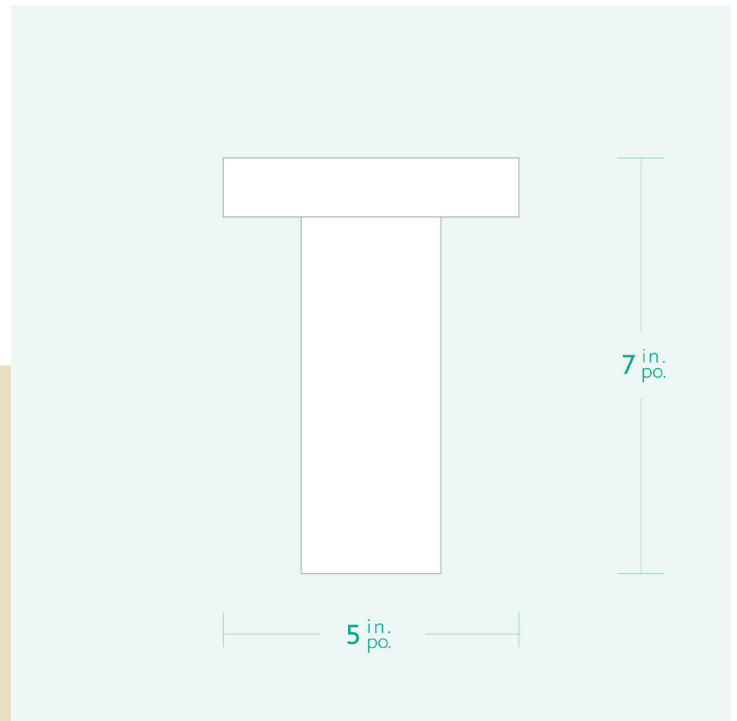

AM/PM

L U M I N A I R E S F A I T S M A I N

TUBA

CARACTÉRISTIQUES

- Dimensions Hors-Tout :
  (Largeur x Hauteur x Profondeur)
  5 x 7 x 5 po.
- Base : Circulaire **5 po. x 1 po.**
- Abat-jour : Tube
- Matériaux : Métal, Porcelaine, Verre

ÉCLAIRAGE

- Incandescent, graduable et compatible DEL
- Inclus : 1x ampoule DEL B11 - E12
  5W - 3000K - 500 lumens (*pas incluse pour l'Europe*)
- 60 Watt maximum
- Culot **E12** (*E14 pour l'Europe*)
- 110V - 220V

FINITIONS

Ce modèle est disponible dans une variété de finitions. Vous pouvez consulter les couleurs affichées sur cette fiche et en ligne à l'adresse ampmlighting.com/fr/inspirations/finitions/

POSSIBILITÉ D'INSTALLATION

Plafond

Étude | Design | Production

CERTIFICATION
UL pour Canada & USA

Etsy /ampmlighting
ampmlighting.com - luminairesampm.com
Conçu et fabriqué à la main au Québec/Canada