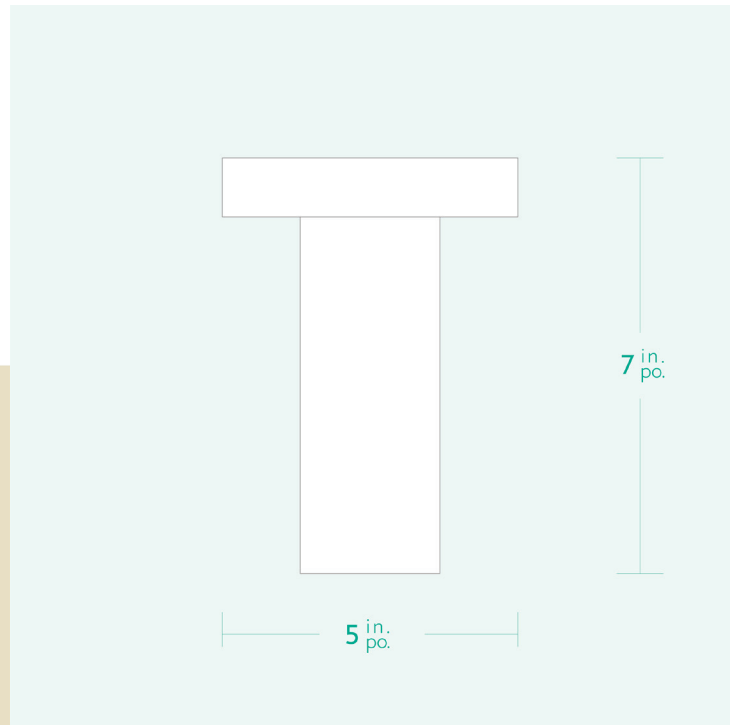

AM/PM

H A N D C R A F T E D L U M I N A I R E S

TUBA

SPECIFICATIONS

- Overall Dimensions : (Width x Height x Depth)
  5 x 7 x 5 in.
- Base : Circular **5 in.** x **1 in.**
- Shade : Tube
- Materials : Metal, Porcelain, Glass

LIGHTING

- Incandescent, dimmable and LED compatible
- Include : 1x LED Lightbulb - B11 - E12 5W - 3000K - 500 lumens (*not included for Europe*)
- 60 Watt maximum
- **E12 Socket** (*E14 for Europe*)
- 110V - 220V

FINISHES

This model is available in a variety of finishes. You can consult the colors displayed on this product sheet or on-line at ampmlighting.com/inspirations/finishes/

INSTALLATION POSSIBILITY

Ceiling

CERTIFICATION
UL for Canada & USA

Etsy /ampmlighting
ampmlighting.com - luminairesampm.com
Designed and handcrafted in Quebec/Canada