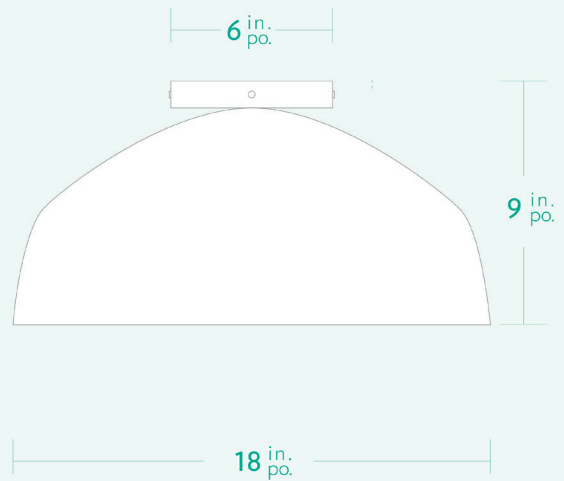

AM/PM

L U M I N A I R E S F A I T S M A I N

RAFFY 18

Version Plafonnier

CARACTÉRISTIQUES

- Dimensions Hors-Tout : (Longueur x Hauteur x Profondeur)
  18 x 9 x 18 po.
- Base : Circulaire **6 po.** x **3/4 po.**
- Abat-jour : Aluminium revêtement en poudre 18 po.
- Matériaux : Métal, Porcelaine, Verre

ÉCLAIRAGE

- Incandescent, graduable et compatible DEL
- Inclus : 1x ampoule DEL G25 - E26 7W - 3000K - 650 lumens (*pas incluse pour l'Europe*)
- 60 Watt maximum
- Culot **E26** (*E27 pour l'Europe*)
- 110V - 220V

FINITIONS

Ce modèle est disponible dans une variété de finitions. Vous pouvez consulter les couleurs affichées sur cette fiche et en ligne à l'adresse ampmlighting.com/fr/inspirations/finitions/

POSSIBILITÉ D'INSTALLATION

Plafond

Étude | @ampmlighting

CERTIFICATION
UL pour Canada & USA

Etsy /ampmlighting
ampmlighting.com - luminairesampm.com
Conçu et fabriqué à la main au Québec/Canada