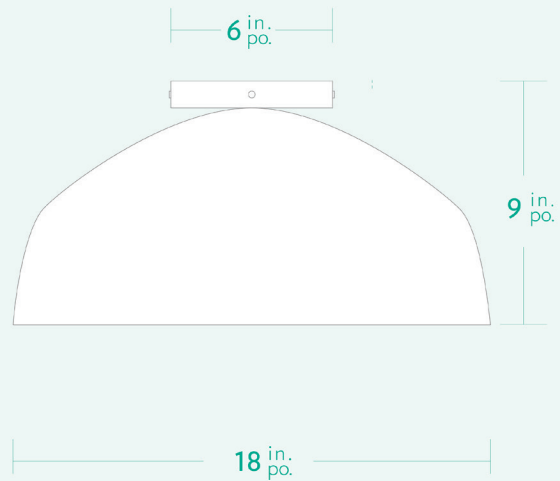

AM/PM

H A N D C R A F T E D L U M I N A I R E S

RAFFY 18 Flushmount Version

SPECIFICATIONS

- Overall Dimensions : (Width x Height x Depth)
  18 x 9 x 18 in.
- Base : Circular **6 in.** x **3/4 in.** thick.
- Shade : 18 in. Powdercoat Aluminum
- Materials : Metal, Porcelain, Glass

LIGHTING

- Incandescent, dimmable and LED compatible
- Include : 1x LED lightbulb G25 - E26 7W - 3000K - 650 lumens (*not included for Europe*)
- 60 Watt maximum
- **E26 Socket** (*E27 for Europe*)
- 110V - 220V

FINISHES

This model is available in a variety of finishes. You can consult the colors displayed on this product sheet or on-line at ampmlighting.com/inspirations/finishes/

INSTALLATION POSSIBILITY

Ceiling

Étude | @ampmlighting

CERTIFICATION
UL for Canada & USA

Etsy /ampmlighting
ampmlighting.com - luminairesampm.com
Designed and handcrafted in Quebec/Canada