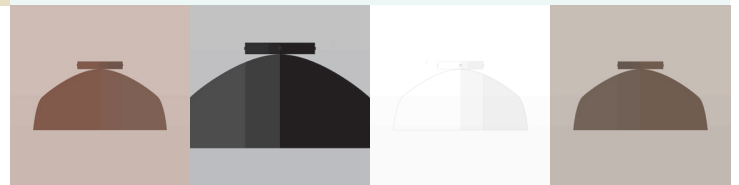

AM/PM

L U M I N A I R E S F A I T S M A I N

RAFFY 18

Version Plafonnier

CARACTÉRISTIQUES

- Dimensions Hors-Tout : (Longueur x Hauteur x Profondeur)
  18 x 9 x 18 po.
- Base : Circulaire **6 po.** x **3/4 po.**
- Abat-jour : Aluminium revêtement en poudre 18 po.
- Matériaux : Métal, Porcelaine, Verre

ÉCLAIRAGE

- Incandescent, graduable et compatible DEL
- Inclus : 1x ampoule DEL G25 - E26 7W - 3000K - 650 lumens (*pas incluse pour l'Europe*)
- 60 Watt maximum
- Culot **E26** (*E27 pour l'Europe*)
- 110V - 220V

FINITIONS

Ce modèle est disponible dans une variété de finitions. Vous pouvez consulter les couleurs affichées sur cette fiche et en ligne à l'adresse ampmlighting.com/fr/inspirations/finitions/

POSSIBILITÉ D'INSTALLATION

Plafond

Étude | @ampmlighting

CERTIFICATION
UL pour Canada & USA

Etsy /ampmlighting
ampmlighting.com - luminairesampm.com
Conçu et fabriqué à la main au Québec/Canada