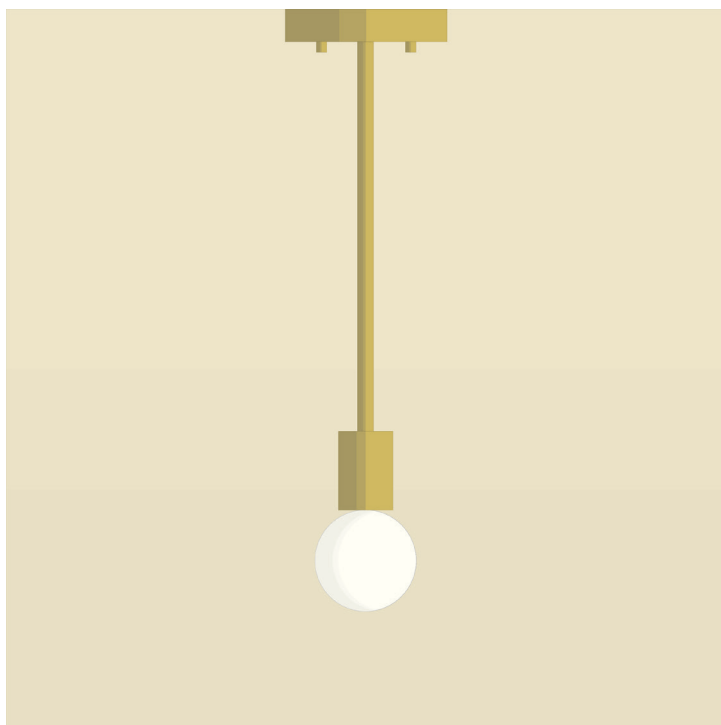

AM/PM

H A N D C R A F T E D L U M I N A I R E S

DRIPDRIPDROP

SPECIFICATIONS

- Overall Dimensions : (Width x Height x Depth)
5 x variable x 5 in.
- Base : Circular **5 in.** x **1 in.** thick.
- Shade : None
- Materials : Metal, Porcelain, Glass

- Dimensions Hors-Tout :
(Longueur x Hauteur x Profondeur)
5 x variable x 5 po.
- Base : Circulaire **5 po. x 1 po.**
- Abat-jour : Aucun
- Matériaux : Métal, Porcelaine, Verre

ÉCLAIRAGE

- Incandescent, graduable et compatible DEL
- Inclus : 1x ampoule DEL G25 - E26
7W - 3000K - 650 lumens (*pas incluse pour l'Europe*)
- 60 Watt maximum
- Culot **E26** (*E27 pour l'Europe*)
- 110V - 220V