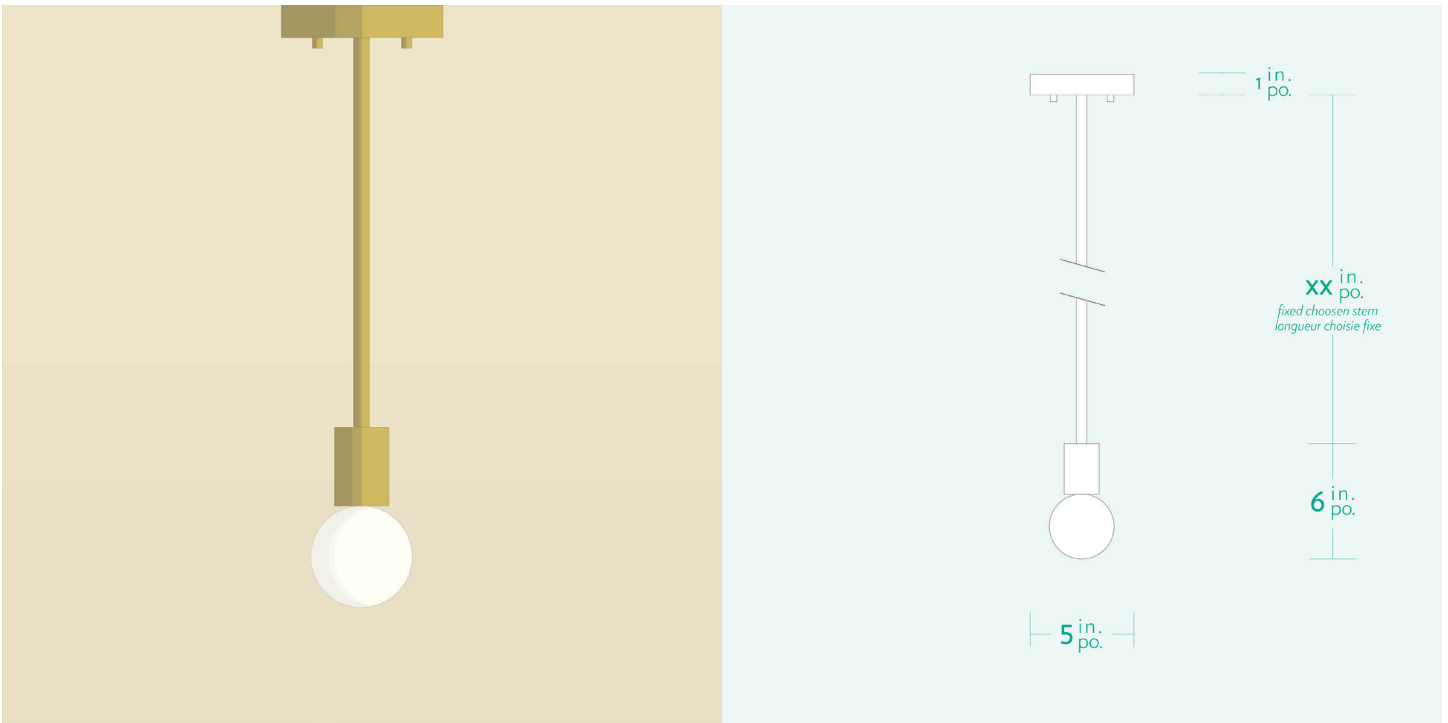

AM/PM

H A N D C R A F T E D L U M I N A I R E S

DRIPDRIPDROP

SPECIFICATIONS

- Overall Dimensions : (Width x Height x Depth)
5 x variable x 5 in.
- Base : Circular **5 in.** x **1 in.** thick.
- Shade : None
- Materials : Metal, Porcelain, Glass

LIGHTING

- Incandescent, dimmable and LED compatible
- Include : 1x LED lightbulb G25 - E26 7W - 3000K - 650 lumens (*not included for Europe*)
- 60 Watt maximum
- **E26 Socket** (*E27 for Europe*)
- 110V - 220V

- Dimensions Hors-Tout :
(Longueur x Hauteur x Profondeur)
5 x variable x 5 po.
- Base : Circulaire **5 po. x 1 po.**
- Abat-jour : Aucun
- Matériaux : Métal, Porcelaine, Verre

ÉCLAIRAGE

- Incandescent, graduable et compatible DEL
- Inclus : 1x ampoule DEL G25 - E26
7W - 3000K - 650 lumens (*pas incluse pour l'Europe*)
- 60 Watt maximum
- Culot **E26** (*E27 pour l'Europe*)
- 110V - 220V