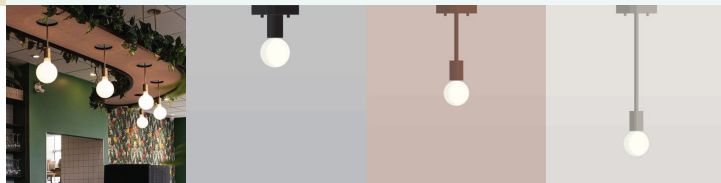

- Dimensions Hors-Tout :
(Longueur x Hauteur x Profondeur)
5 x variable x 5 po.
- Base : Circulaire **5 po. x 1 po.**
- Abat-jour : Aucun
- Matériaux : Métal, Porcelaine, Verre

ÉCLAIRAGE

- Incandescent, graduable et compatible DEL
- Inclus : 1x ampoule DEL G25 - E26
7W - 3000K - 650 lumens (*pas incluse pour l'Europe*)
- 60 Watt maximum
- Culot **E26** (*E27 pour l'Europe*)
- 110V - 220V