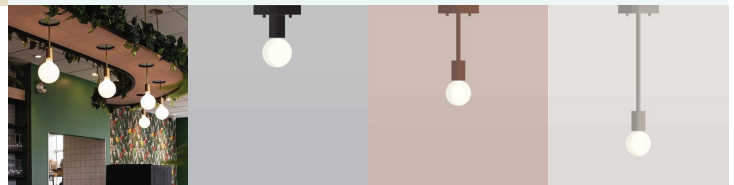

AM/PM

H A N D C R A F T E D L U M I N A I R E S

DRIPDRIPDROP

SPECIFICATIONS

- Overall Dimensions : (Width x Height x Depth)
  5 x variable x 5 in.
- Base : Circular **5 in.** x **1 in.** thick.
- Shade : None
- Materials : Metal, Porcelain, Glass

LIGHTING

- Incandescent, dimmable and LED compatible
- Include : 1x LED lightbulb G25 - E26 7W - 3000K - 650 lumens (*not included for Europe*)
- 60 Watt maximum
- **E26 Socket** (*E27 for Europe*)
- 110V - 220V

FINISHES

This model is available in a variety of finishes. You can consult the colors displayed on this product sheet or on-line at ampmlighting.com/inspirations/finishes/

INSTALLATION POSSIBILITY

Ceiling

CERTIFICATION
UL for Canada & USA

Etsy /ampmlighting
ampmlighting.com - luminairesampm.com
Designed and handcrafted in Quebec/Canada